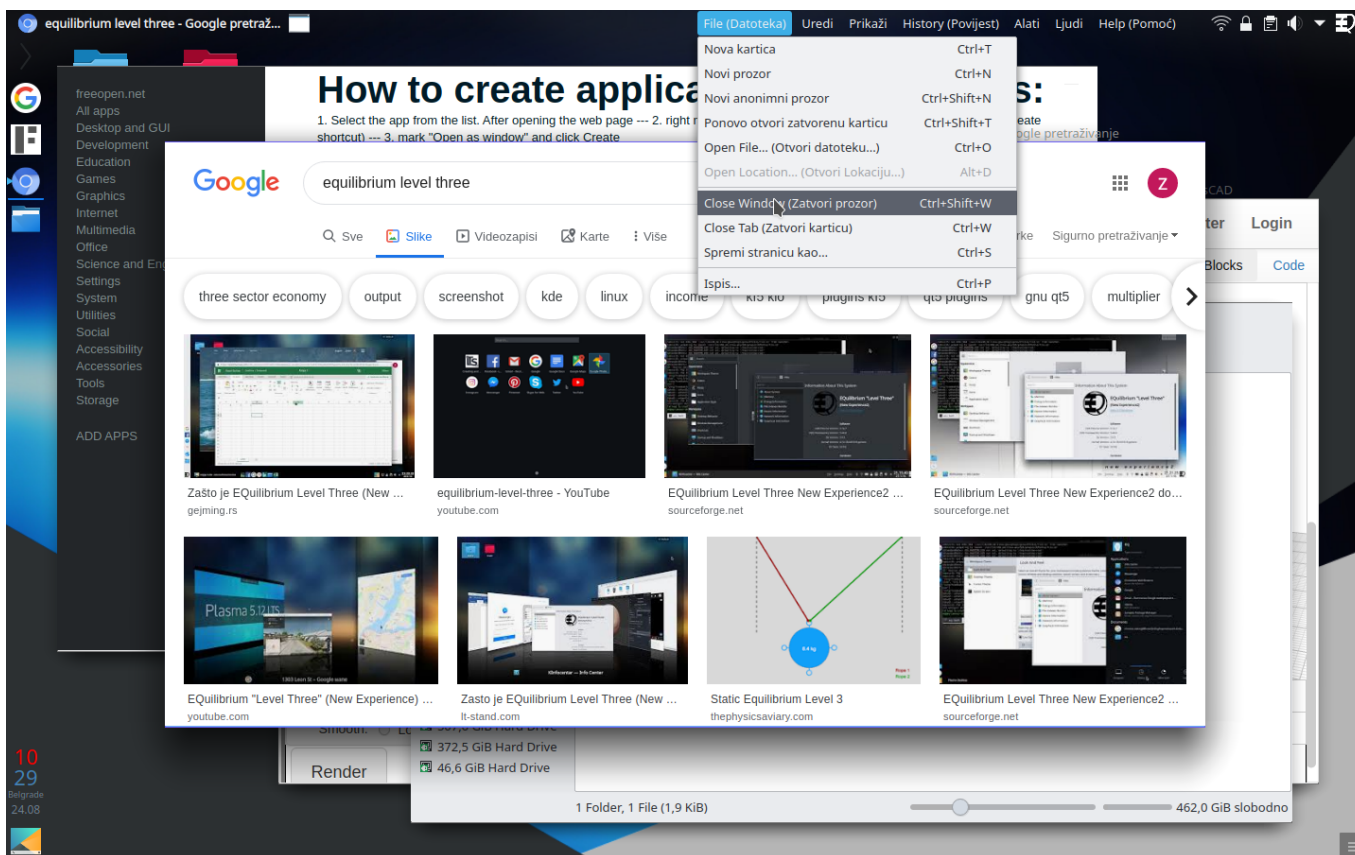

Como distro propia, emplea un entorno de escritorio KDE Plasma para ... KaOS se actualiza bajo Rolling Release, cada dos meses se estrena .... A browser window with [akademy.kde.org/2019](https://akademy.kde.org/2019) website shown and a browser ... Plasma 5.18 LTS Beta has been released, which brings many exciting new ... [GOD EATER 3 + Update 2.40 CODEX, FitGirl](#)