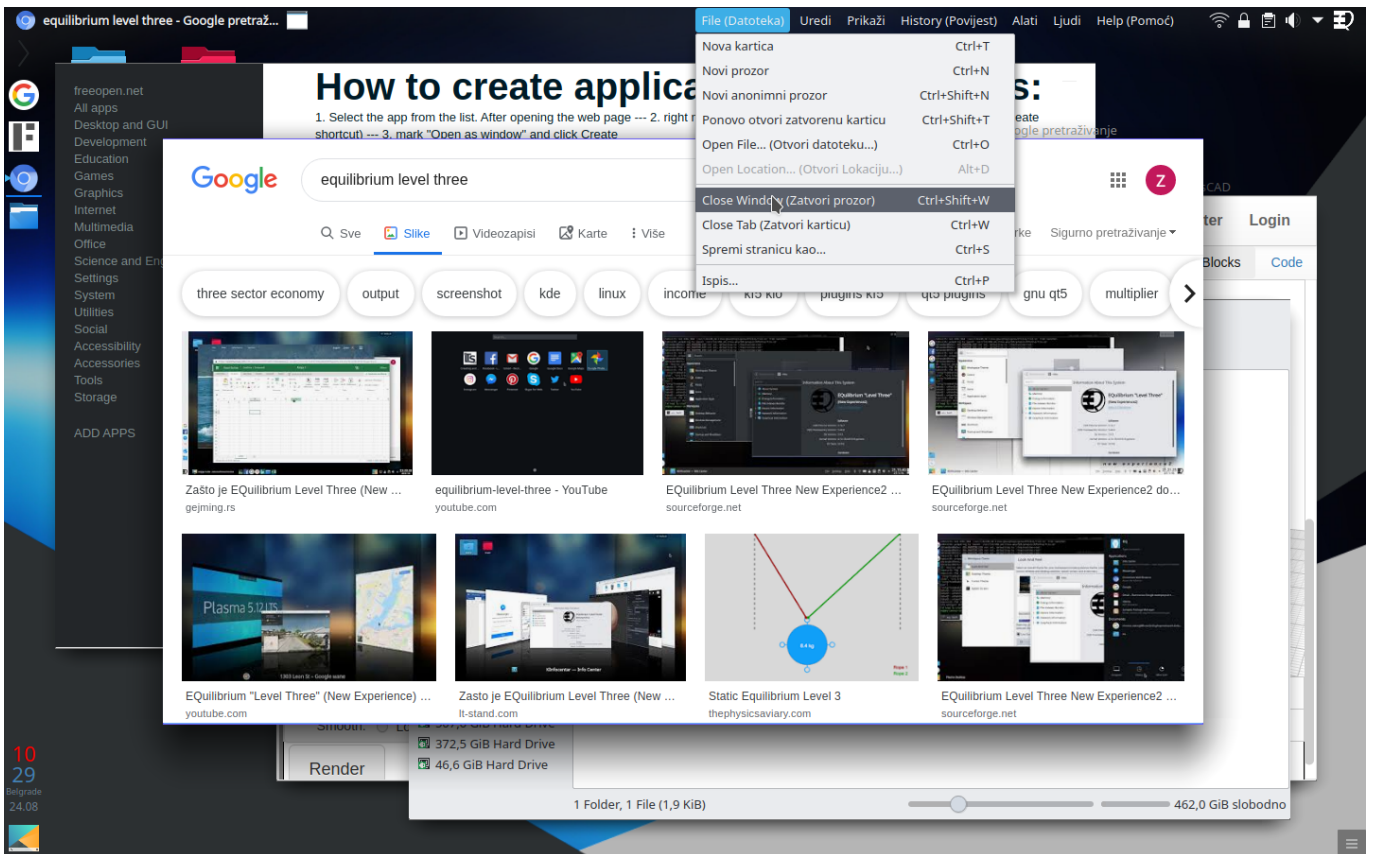

[0-WEB.ru](http://0-WEB.ru)

[KDE Plasma 5.18 Released](#)

[KDE Plasma 5.18 Released](#)

0-WEB.ru

---

KDE Plasma 5.18 Released · Linux. ... Linux 5.5 Released · Linux. ... Rocket League's Last Update for Mac and Linux Releases March 10 - Twinfinite.. Und Schwuppdwupp schwappt plötzlich KDE Plasma 5.18 ins System! Lebt hier noch jemand? Oder ist dieses Forum jetzt endgültig tot? 12.

Como distro propia, emplea un entorno de escritorio KDE Plasma para ... KaOS se actualiza bajo Rolling Release, cada dos meses se estrena .... A browser window with [akademy.kde.org/2019](https://akademy.kde.org/2019) website shown and a browser ... Plasma 5.18 LTS Beta has been released, which brings many exciting new ... [GOD EATER 3 + Update 2.40 CODEX, FitGirl](#)